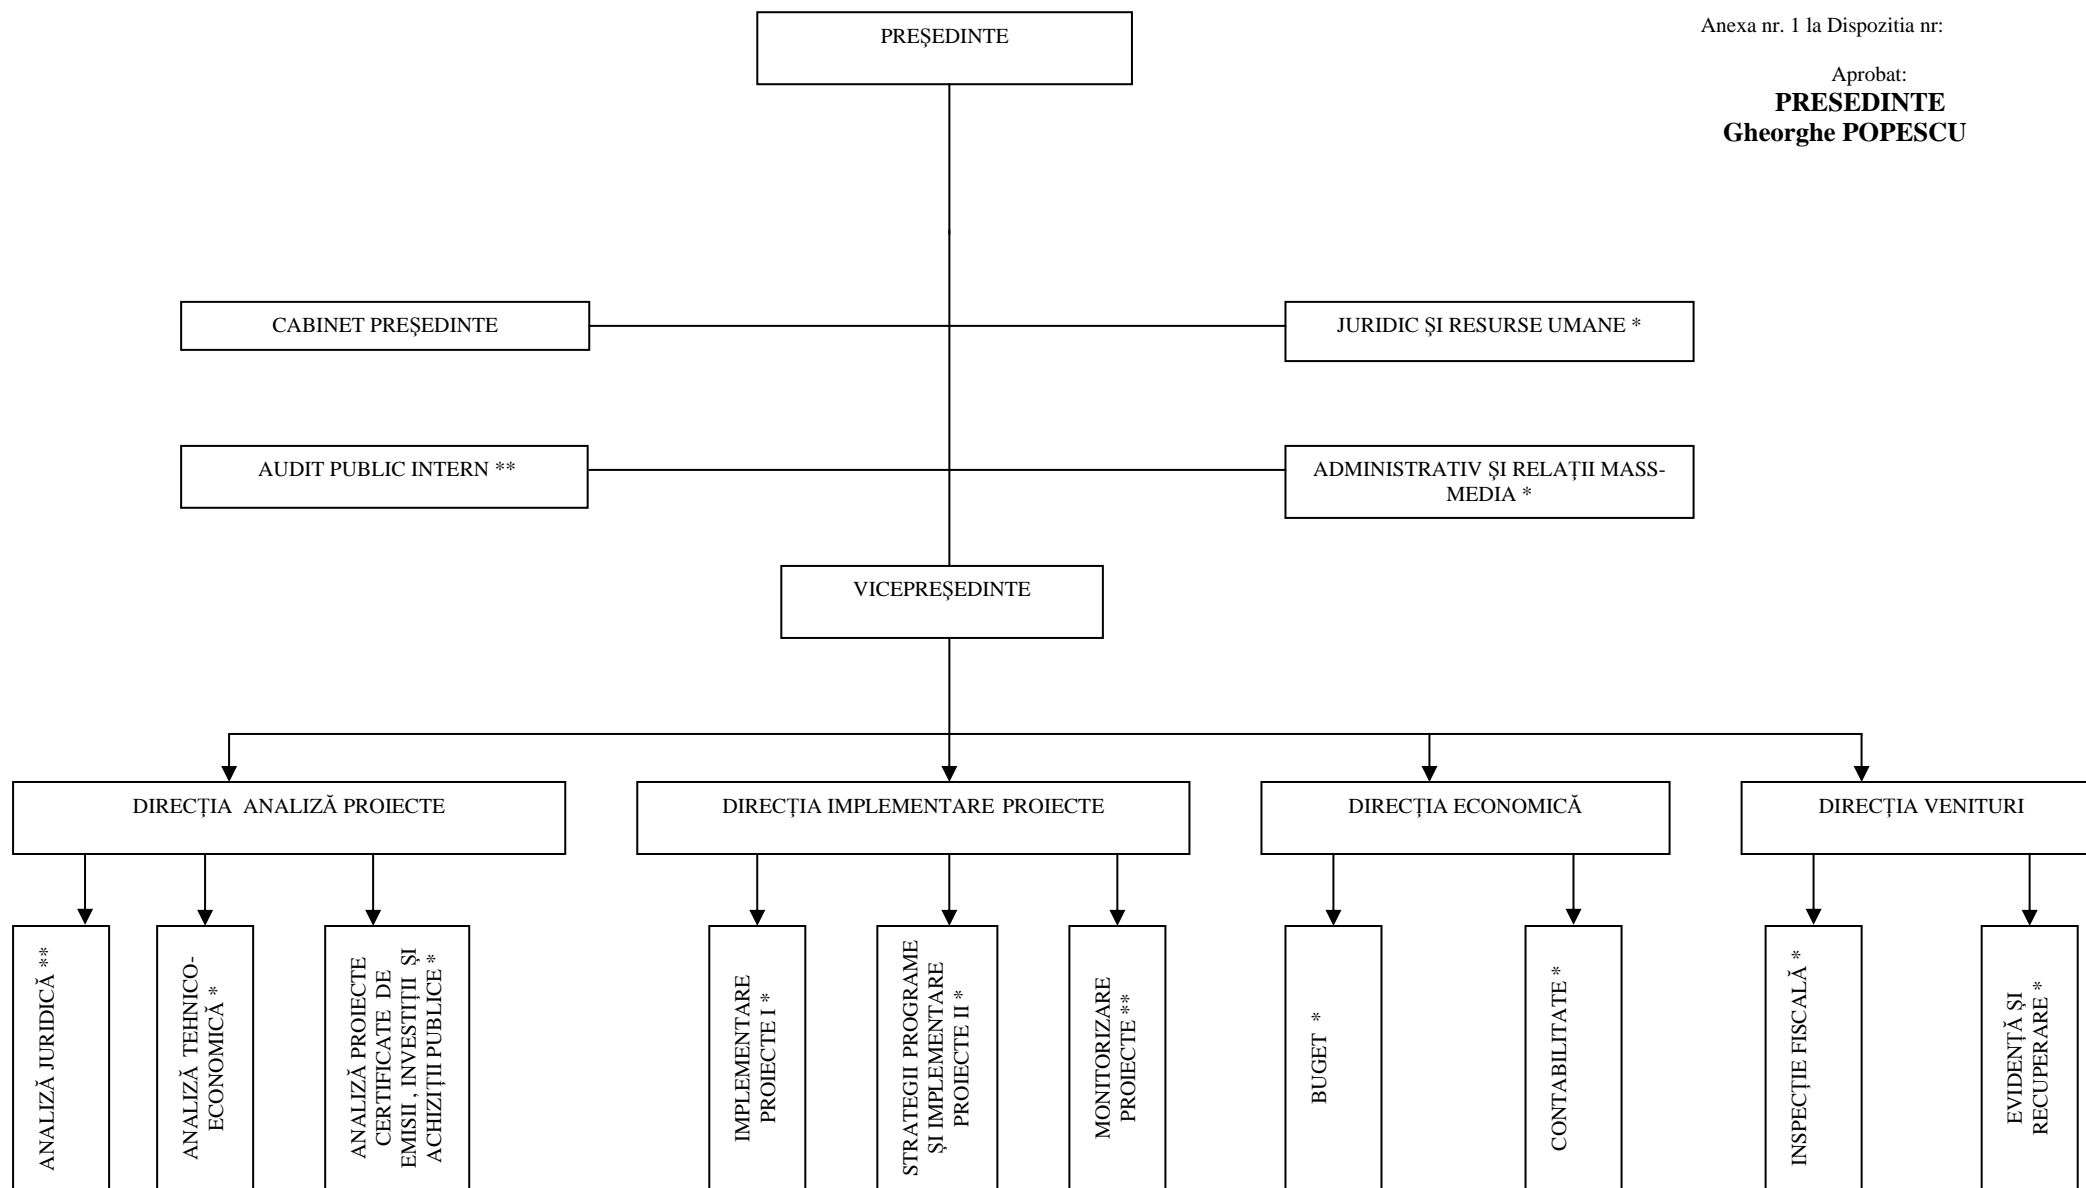

Aprobat:
PRESEDINTE
Gheorghe POPESCU

* Se organizează la nivel de serviciu
** Se organizează la nivel de compartiment

Total posturi : 151
Din care : Conducere 15
Executie 136